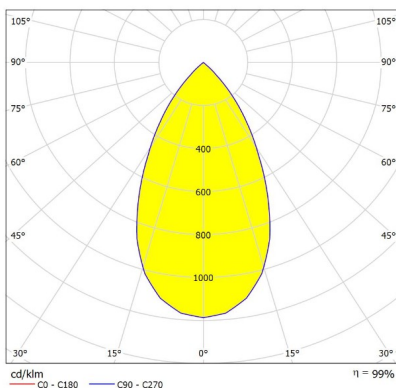

Magneto slim

Ref. AIR830N04

Luminario de sobreponer en riel magnético. Fabricado en aluminio color negro. Luminario de spot dirigible 350° y orientable 90°, dimeable 0-10V. Apertura de óptica ajustable 15-60°. LED marca BRIDGELUX.

Dimensiones
20 mm

Características técnicas

1253 lm	Lúmenes	50000 h	Horas de vida útil
3000 K	Temperatura	0,95	Factor de potencia
18 W	Potencia	92	Rendimiento
1.300 Kg	Peso	90	CRI
		2	Años de garantía

Instalación: Fijar en el riel magnético, introducir la luminaria hasta el fondo del riel.