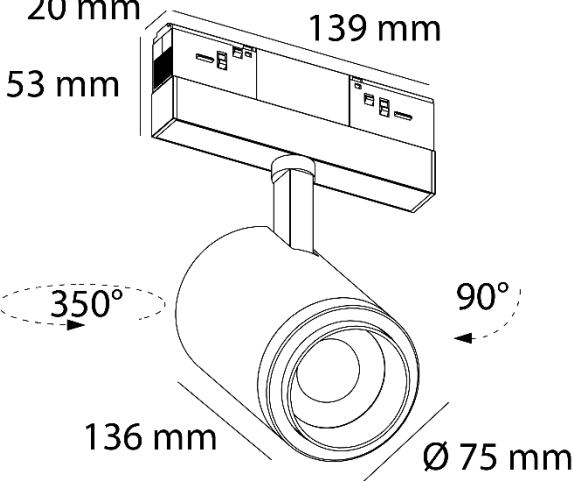

Magneto slim

Ref. AIR830N04

Luminario de sobreponer en riel magnético. Fabricado en aluminio color negro. Luminario de spot dirigible 350° y orientable 90°, dimeable 0-10V. Apertura de óptica ajustable 15-60°. LED marca BRIDGELUX.

Dimensiones
20 mm

Características técnicas

1253 lm	Lúmenes	50000 h	Horas de vida útil
3000 K	Temperatura	0,95	Factor de potencia
18 W	Potencia	92	Rendimiento
1.300 Kg	Peso	90	CRI
		2	Años de garantía

Instalación: Fijar en el riel magnético, introducir la luminaria hasta el fondo del riel.