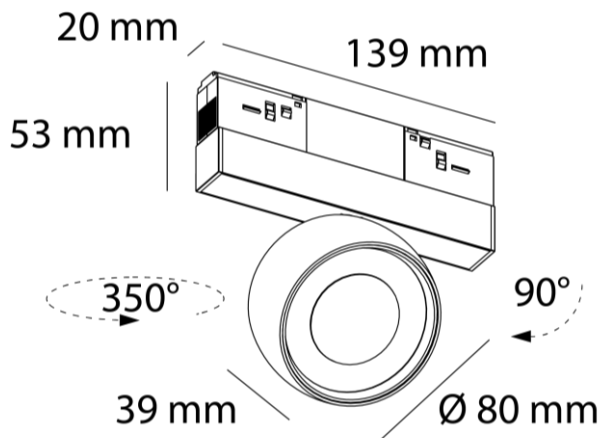

Magneto slim

Ref. AIR730R03

Luminario de sobreponer en riel magnético. Fabricado en aluminio color rosa oro. Luminario de spot dirigible 350° y orientable 90°, dimeable 0-10V. LED marca BRIDGELUX.

Dimensiones

Características técnicas

847 lm	Lúmenes	50000 h	Horas de vida útil
3000 K	Temperatura	0,95	Factor de potencia
12 W	Potencia	92	Rendimiento
1.50 Kg	Peso	90	CRI
		2	Años de garantía

Instalación: Fijar en el riel magnético, introducir la luminaria hasta el fondo del riel.