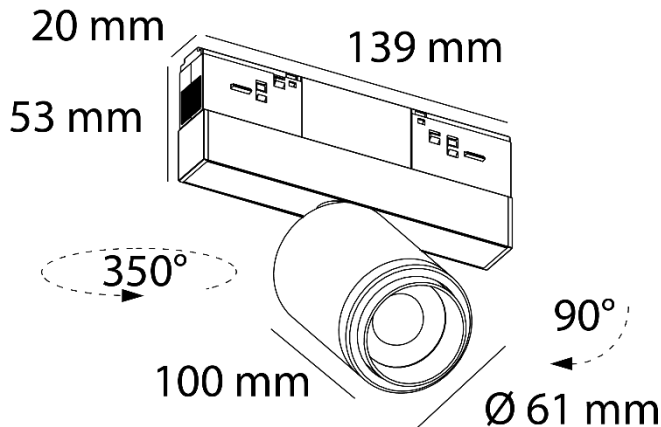

Magneto slim

Ref. AIR730N04

Luminario de sobreponer en riel magnético. Fabricado en aluminio color negro. Luminario de spot dirigible 350° y orientable 90°, dimeable 0-10V. Apertura de óptica ajustable 15-60°. LED marca BRIDGELUX.

Dimensiones

Características técnicas

721lm	Lúmenes	50000 h	Horas de vida útil
3000 K	Temperatura	0,95	Factor de potencia
12 W	Potencia	92	Rendimiento
1.50 Kg	Peso	90	CRI
		2	Años de garantía

Instalación: Fijar en el riel magnético, introducir la luminaria hasta el fondo del riel.