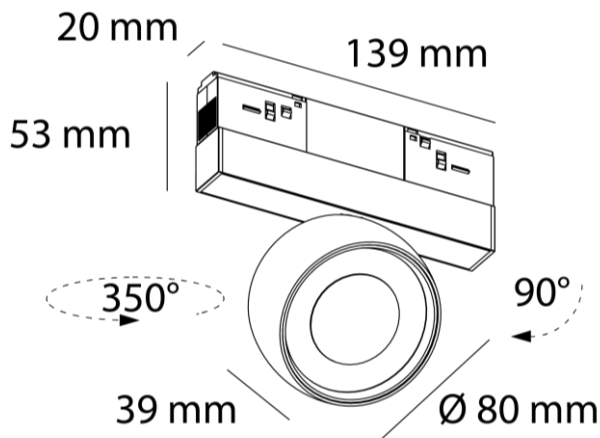

Magneto slim

Ref. AIR730N03

Luminario de sobreponeer en riel magnético. Fabricado en aluminio color negro. Luminario de spot dirigible 350° y orientable 90°, dimeable 0-10V. LED marca BRIDGELUX.

Dimensiones

Características técnicas

847 lm	Lúmenes	50000 h	Horas de vida útil
3000 K	Temperatura	0,95	Factor de potencia
12 W	Potencia	92	Rendimiento
1.50 Kg	Peso	90	CRI
		2	Años de garantía

Instalación: Fijar en el riel magnético, introducir la luminaria hasta el fondo del riel.