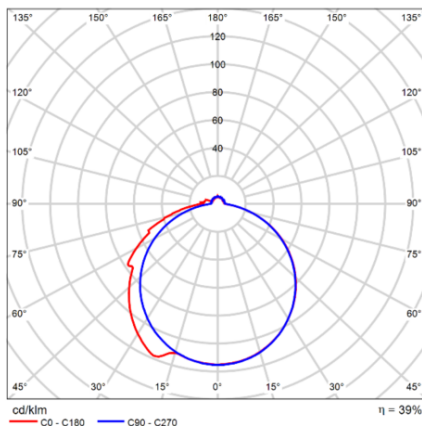

Magneto slim

Ref. AIR630N01

Luminario de sobreponer en riel magnético. Fabricado en aluminio color negro. Luminario lineal con difusor opalino, dimeable 0-10V. LED marca BRIDGELUX.

Dimensiones

Características técnicas

1180 lm	Lúmenes	50000 h	Horas de vida útil
3000 K	Temperatura	0,95	Factor de potencia
25 W	Potencia	92	Rendimiento
1,10 Kg	Peso	90	CRI
		2	Años de garantía

Instalación: Fijar en el riel magnético, introducir la luminaria hasta el fondo del riel.