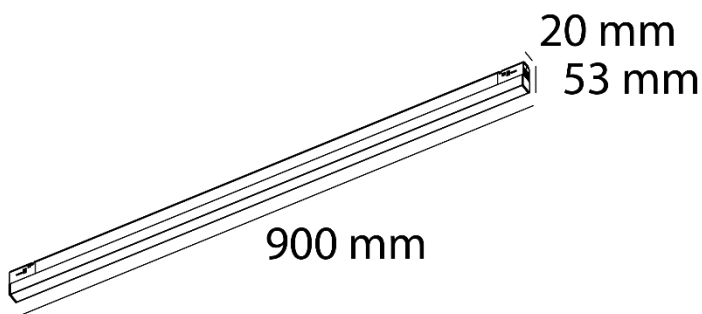

Magneto slim

Ref. AIR630N01

Luminario de sobreponer en riel magnético. Fabricado en aluminio color negro. Luminario lineal con difusor opalino, dimeable 0-10V. LED marca BRIDGELUX.

Dimensiones

Características técnicas

1180 lm	Lúmenes	50000 h	Horas de vida útil
3000 K	Temperatura	0,95	Factor de potencia
25 W	Potencia	92	Rendimiento
1,10 Kg	Peso	90	CRI
		2	Años de garantía

Instalación: Fijar en el riel magnético, introducir la luminaria hasta el fondo del riel.