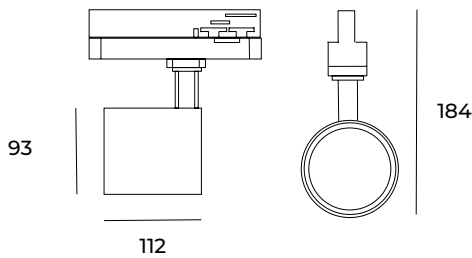

# Ref. AIR1630N

Luminario de montaje en riel, fabricado en fundición de aluminio, color negro. Compatible con carril trifásico. Alta eficiencia lumínica. Difusor transparente.

on off	24°	100-240 Vca 50/60 Hz	UGR <25	Seguridad Fotobiológica 1
IP 20		850°C	F	eco
				LED

## Dimensiones