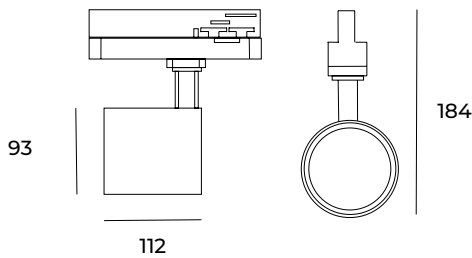

Tub Micro

Ref. AIR1630N

Luminario de montaje en riel, fabricado en fundición de aluminio, color negro. Compatible con carril trifásico. Alta eficiencia lumínica. Difusor transparente.

on off	24°	100-240 Vca 50/60 Hz	UGR <25	Seguridad Fotobiológica 1
IP 20		850°C	F	eco
				LED

Dimensiones

Características técnicas

3472 lm	Lúmenes	50000	Horas de vida útil
3000 K	Temperatura	0.95	Factor de potencia
28 W	Potencia	92	Rendimiento (%)
1,33 Kg	Peso	90	CRI
		2	Años de garantía

Instalación: Deslizar el luminario sobre el riel y poner el seguro.