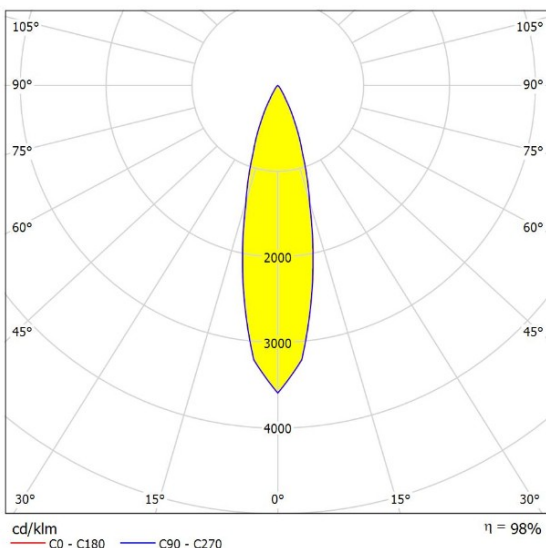

Datos fotométricos

NORMAGRUP ILUMINACIÓN DE MÉXICO S.A. DE C.V.
Gral. Mariano Escobedo No. 353-A oficina 502
502. Col. Polanco Sección V
C.P. 11570 CDMX México
55 7258 8822
www.aurolighting.com.mx
auro@aurolighting.com.mx