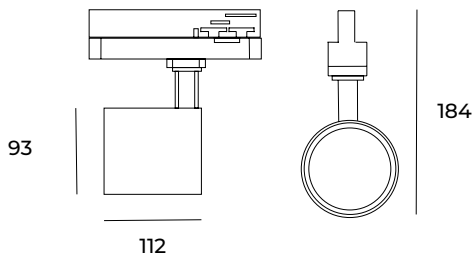

Tub Micro

Ref. AIR1630N

Luminario de montaje en riel, fabricado en fundición de aluminio, color negro. Compatible con carril trifásico. Alta eficiencia lumínica. Difusor transparente.

on off	24°	100-240 Vca 50/60 Hz	UGR <25	Seguridad Fotobiológica 1
IP 20		850°C	F	eco
				LED

Dimensiones

Características técnicas

2976 lm	Lúmenes	50000	Horas de vida útil
3000 K	Temperatura	0.95	Factor de potencia
24 W	Potencia	92	Rendimiento (%)
1,33 Kg	Peso	90	CRI
		2	Años de garantía

Instalación: Deslizar el luminario sobre el riel y poner el seguro.