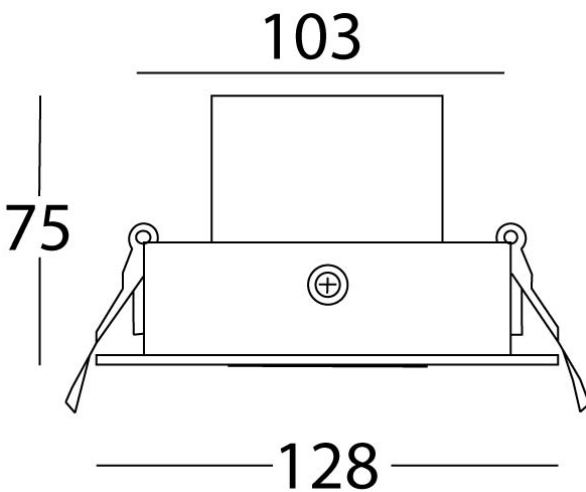

Alem

Ref. AT31154DB

Luminario de empotrar en plafón, fabricado en fundición de aluminio, color blanco. Doble orientación, orientable 30°. Difusor transparente. LED marca CITIZEN. Driver multivoltaje. Driver dimeable por TRIAC.

TRIAC	24°	100-277 Vca 50/60 Hz	UGR <25	Seguridad Fotobiológica 1
IP 20	850°C	F	eco	LED

Dimensiones

Características técnicas

1485 lm	Lúmenes	50000	Horas de vida útil
4000 K	Temperatura	0,95	Factor de Potencia
15 W	Potencia	92	Rendimiento (%)
0.780 Kg	Peso	90	CRI
		2	Años de garantía