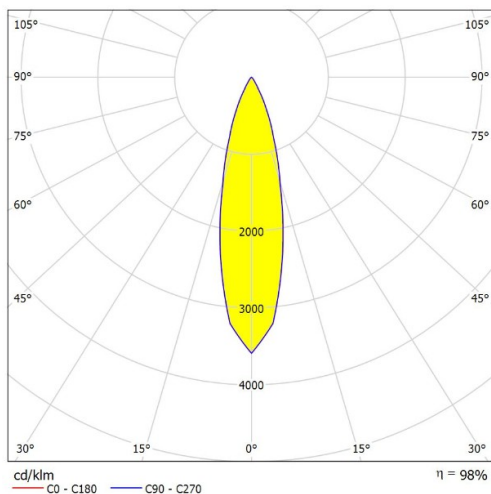

Datos fotométricos

NORMAGRUP ILUMINACIÓN DE MÉXICO S.A. DE C.V.
Gral. Mariano Escobedo No. 353-A oficina 502
Col. Polanco Sección V
C.P. 11570 CDMX México
55 7258 8822
www.aurolighting.com.mx
auro@aurolighting.com.mx