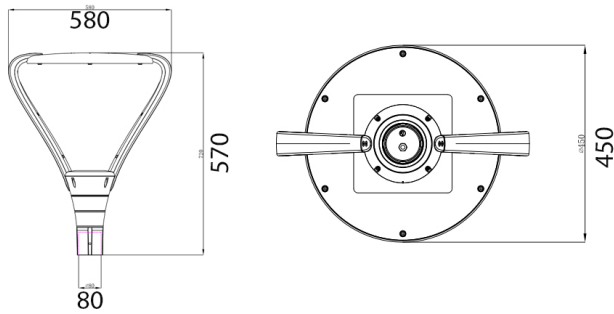

Metro

Ref. AV503050G

Luminario de montaje en punta de poste, fabricado en fundición de aluminio de alta resistencia, pintura electrostática en color gris, resistente a la corrosión, cubierta de vidrio templado de alta resistencia y transparente que cubre el LED. Plato de aluminio. LED marca CREE.

on off	2M	100-277 Vca 50/60 Hz	UGR <25	Seguridad Fotobiológica 1
IP 66		 850°C	 F	 T
		 eco	LED	

Dimensiones

Características técnicas

3000 lm Lúmenes	70000 Horas de vida útil
5000 K Temperatura	0,95 Factor de Potencia
30 W Potencia	92 Rendimiento (%)
8.380 Kg Peso	80 CRI
	2 Años de garantía

Instalación: Para montaje en punta de poste y salida con cable de uso rudo.

Datos fotométricos