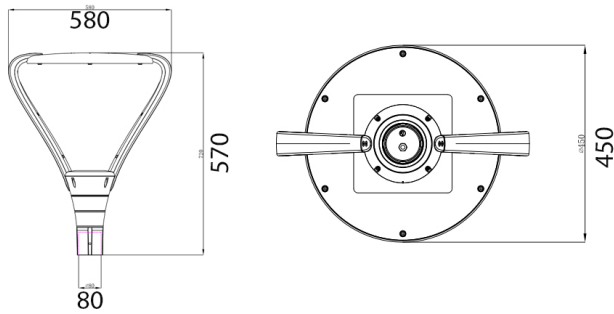

Metro

Ref. AV503030G

Luminario de montaje en punta de poste, fabricado en fundición de aluminio de alta resistencia, pintura electrostática en color gris, resistente a la corrosión, cubierta de vidrio templado de alta resistencia y transparente que cubre el LED. Plato de aluminio. LED marca CREE.

| | | | | |
|-----------|--|---|---|---|
| on off | 2M | 100-277 Vca 50/60 Hz | UGR <25 | Seguridad Fotobiológica 1 |
| IP 66 |  |  850°C |  F |  T |
| | |  eco | LED |  |

Dimensiones

Características técnicas

Instalación: Para montaje en punta de poste y salida con cable de uso rudo.

Datos fotométricos