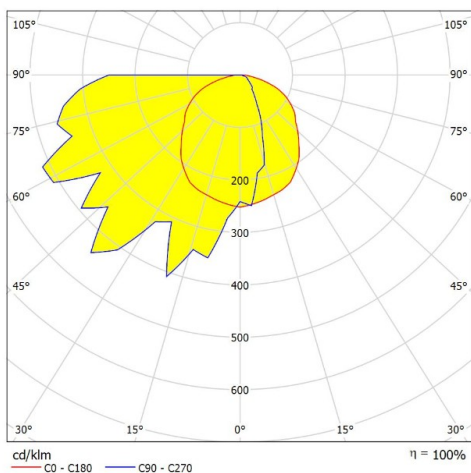

Datos fotométricos

NORMAGRUP ILUMINACIÓN DE MÉXICO S.A. DE C.V.
Gral. Mariano Escobedo No. 353-A oficina 502
Col. Polanco Sección V
C.P. 11570 CDMX México
55 7258 8822
www.aurolighting.com.mx
auro@aurolighting.com.mx