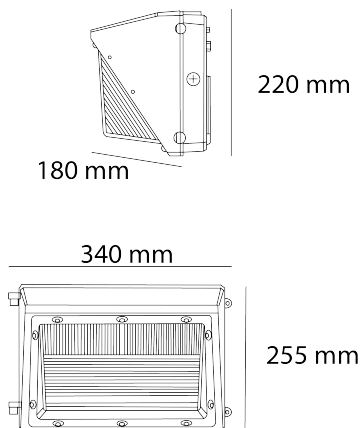

Aipack

Ref. AI1605M

Luminario de montaje en muro, fabricado en fundición de aluminio, en gris urbano, grado de protección IP 65, con curva de 120 grados de apertura. Difusor de cristal termo-templado. El cuerpo esta segmentado en partes independientes para su mejor instalación. LED marca CREE.

on off	120°	100-277 Vca 50/60 Hz	UGR <25	Seguridad Fotobiológica 1			
IP 65		850°C	F		eco	LED	

Dimensiones

Características técnicas

5494 lm	Lúmenes	50000	Horas de vida útil
5000 K	Temperatura	0,95	Factor de Potencia
60 W	Potencia	92	Rendimiento (%)
2.500 Kg	Peso	80	CRI
		2	Años de garantía