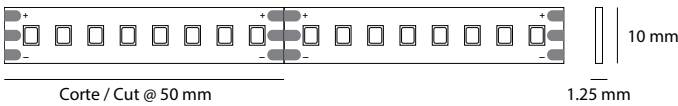

Power select MID-HIGH

Ref. TLAPS283510204

Tira de LED flexible para montaje en perfil de aluminio. LED de alto brillo y bajo consumo. Adhesivo de doble cara marca 3M. Rollo de 5 metros, 160 LEDs por metro. potencia seleccionable 10W-19.6W Certificación UL.

Dimensiones

Características técnicas

1850-3165 lm/m	Lúmenes	50000	Horas de vida útil
3000 K	Temperatura	0,95	Factor de Potencia
10W/m - 19.6W/m	Potencia	90	Rendimiento (%)
0.450 kg	Peso	>90	CRI
		2	Años de garantía