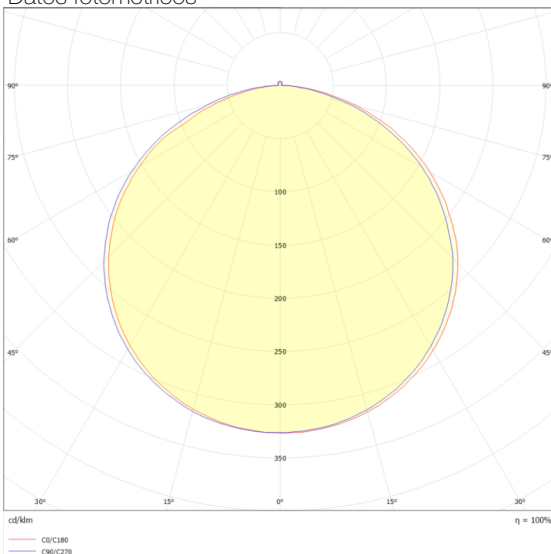

Datos fotométricos

Compatible con

 PA35352	 PA36282	 PA16122	 PA23082
 CABLE ROJO POSITIVO RED WIRE POSITIVE	 CABLE BLANCO 10 W WHITE WIRE 10 W	 CABLE AMARILLO 14.4 W YELLOW WIRE 14.4 W	
CABLES BLANCO + AMARILLO = 19.6 W WHITE + YELLOW WIRES = 19.6 W