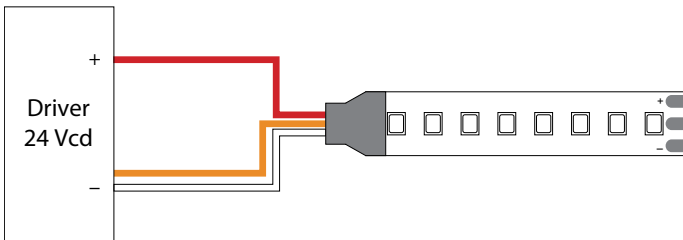

Power select MID-HIGH

Ref. TLAPS283510204

Tira de LED flexible para montaje en perfil de aluminio. LED de alto brillo y bajo consumo. Adhesivo de doble cara marca 3M. Rollo de 5 metros, 160 LEDs por metro. potencia seleccionable 10W-19.6W Certificación UL.

Dimensiones

Características técnicas

1850-3165 lm/m	Lúmenes	50000	Horas de vida útil
3000 K	Temperatura	0,95	Factor de Potencia
10W/m - 19.6W/m	Potencia	90	Rendimiento (%)
0.450 kg	Peso	>90	CRI
		2	Años de garantía