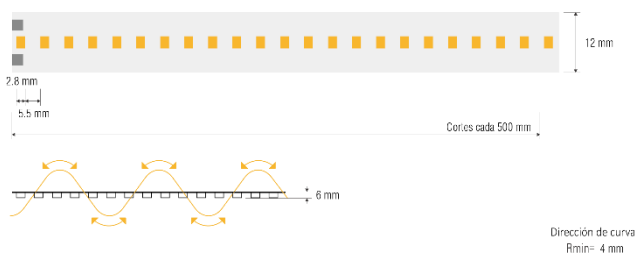

INFINITY

Ref. TLA2835IP6584050

Manguera de LED directa 127 V~, protección IP65, rollo de 50m de luz neutra 4000K, dimeable, para uso decorativo.

Dimensiones

Dimensiones

Características técnicas

680 lm/m	Lúmenes	50000	Horas de vida útil
4000 K	Temperatura	0.60	Factor de potencia
8 W	Potencia	92	Rendimiento (%)
5.14 Kg	Peso	80	CRI
		2	Años de garantía

Instalación: colocar la manguera LED en la superficie deseada, fijar con las grapas y tornillos incluidos en el paquete.

Datos fotométricos