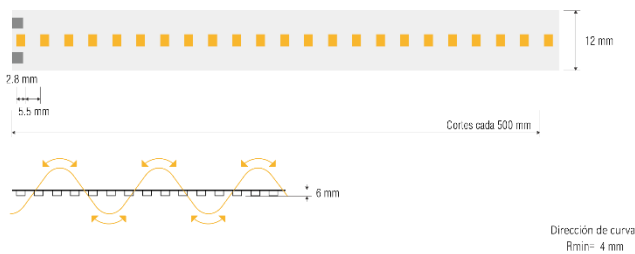

INFINITY

Ref. TLA2835IP6584025

Manguera de LED directa 127 V~, protección IP65, rollo de 25m de luz neutra 4000K, dimeable, para uso decorativo.

Dimensiones

Dimensiones

Características técnicas

680 lm/m	Lúmenes	50000	Horas de vida útil
4000 K	Temperatura	0.60	Factor de potencia
8 W	Potencia	92	Rendimiento (%)
2.94 Kg	Peso	80	CRI
		2	Años de garantía

Instalación: colocar la manguera LED en la superficie deseada, fijar con las grapas y tornillos incluidos en el paquete.

Datos fotométricos