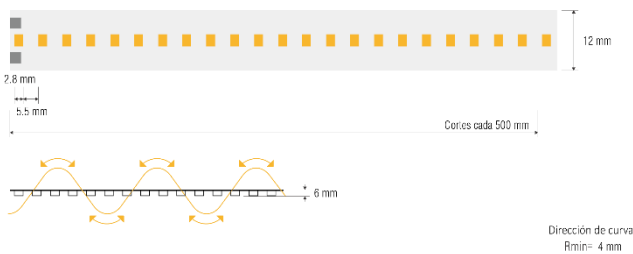

## Ref. TLA2835IP6583050

Manguera de LED directa 127 V~, protección IP65, rollo de 50m de luz cálida 3000K, dimeable, para uso decorativo.

### Dimensiones

#### Dimensiones

### Características técnicas

665 lm/m	Lúmenes	50000	Horas de vida útil
3000 K	Temperatura	0.60	Factor de potencia
8 W	Potencia	92	Rendimiento (%)
5.14 Kg	Peso	80	CRI
		2	Años de garantía

**Instalación:** colocar la manguera LED en la superficie deseada, fijar con las grapas y tornillos incluidos en el paquete.