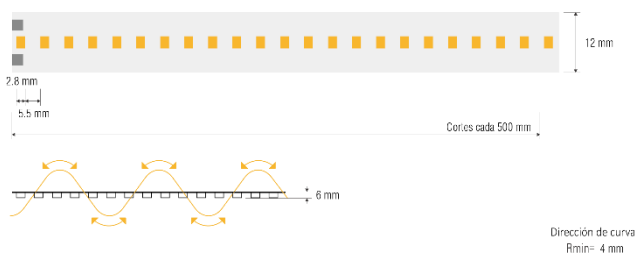

INFINITY

Ref. TLA2835IP6583025

Manguera de LED directa 127 V~, protección IP65, rollo de 25m de luz cálida 3000K., dimeable , para uso decorativo.

Dimensiones

Dimensiones

Características técnicas

665 lm/m	Lúmenes	50000	Horas de vida útil
3000 K	Temperatura	0.60	Factor de potencia
8 W	Potencia	92	Rendimiento (%)
2.94 Kg	Peso	80	CRI
		2	Años de garantía

Instalación: colocar la manguera LED en la superficie deseada, fijar con las grapas y tornillos incluidos en el paquete.

Datos fotométricos