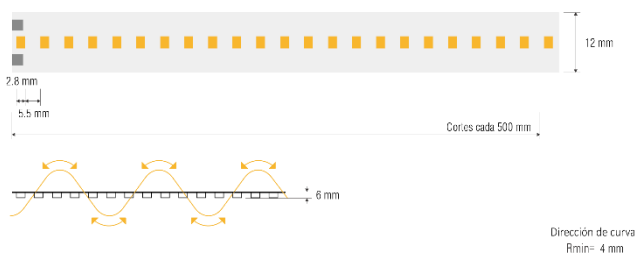

INFINITY

Ref. TLA2835IP6582750

Manguera de LED directa 127 V~, protección IP65, rollo de 50m de luz cálida 2700K., dimeable, para uso decorativo.

Dimensiones

Dimensiones

Características técnicas

650 lm/m	Lúmenes	50000	Horas de vida útil
2700 K	Temperatura	0.60	Factor de potencia
8 W	Potencia	92	Rendimiento (%)
5.14 Kg	Peso	80	CRI
		2	Años de garantía

Instalación: colocar la manguera LED en la superficie deseada, fijar con las grapas y tornillos incluidos en el paquete.

Datos fotométricos