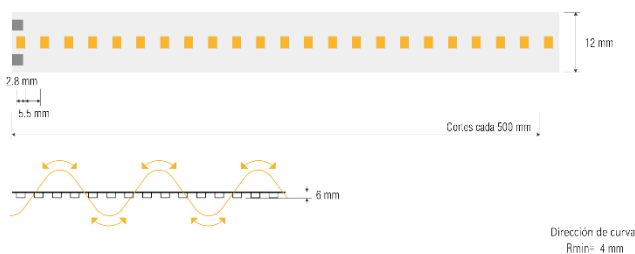

INFINITY

Ref. TLA2835IP6582725

Manguera de LED directa 127 V~, protección IP65, rollo de 25m de luz cálida 2700K, dimeable, para uso decorativo.

Dimensiones

Dimensiones

Características técnicas

650 lm/m	Lúmenes	50000	Horas de vida útil
2700 K	Temperatura	0.60	Factor de potencia
8 W	Potencia	92	Rendimiento (%)
2.94 Kg	Peso	80	CRI
		2	Años de garantía

Instalación: colocar la manguera LED en la superficie deseada, fijar con las grapas y tornillos incluidos en el paquete.

Datos fotométricos