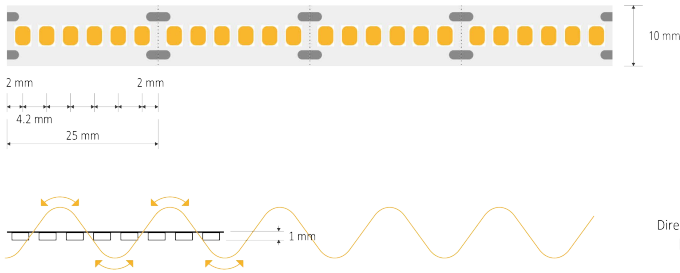

# DOLGA

Ref. TLA2835244

Tira de LED flexible para montaje en perfil de aluminio, LED de alto brillo y bajo consumo, adhesivo de doble cara marca 3M, rollo de 5 metros, 240 LEDs por metro. Certificación UL.

## Dimensiones

## Características técnicas

2300 /m	Lúmenes	50000	Horas de vida útil
4000K	Temperatura	0,90	Factor de potencia
24 W/m	Potencia	92	Rendimiento (%)
0,158 Kg	Peso	>90	CRI
		2	Años de garantía

**Instalación:** Fijar al perfil despegando el recubrimiento del pegamento detrás de la tira, cablear con su driver correspondiente.

## Datos fotométricos