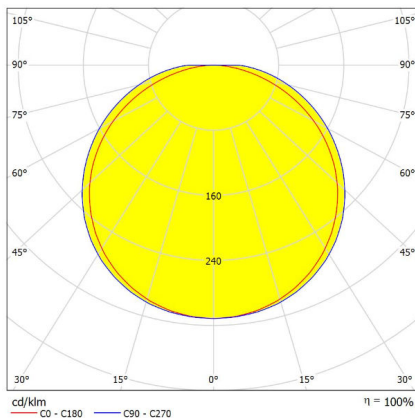

Dimensiones

Características técnicas

2100 /m	Lúmenes	50000	Horas de vida útil
3000 K	Temperatura	0,90	Factor de potencia
24 W/m	Potencia	92	Rendimiento (%)
0,158 Kg	Peso	>90	CRI
		2	Años de garantía

Instalación: Fijar al perfil despegando el recubrimiento del pegamento detrás de la tira, cablear con su driver correspondiente.

Datos fotométricos

Height	Eavg, Emax	Angle: 113.28deg	Diameter
0.3m	1256,4409lx		91.14cm
0.5m	452,2,1587lx		151.90cm
0.8m	176,6,620.1lx		243.04cm
1.2m	78.50,275.6lx		364.56cm
1.5m	50.24,176.4lx		455.70cm