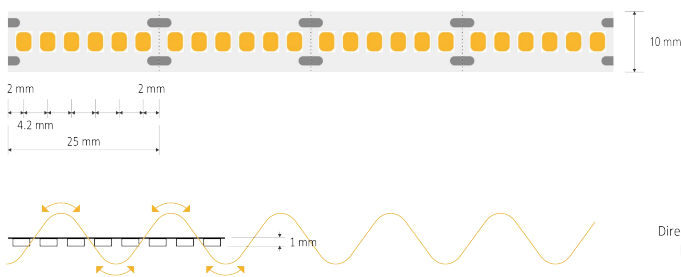

DOLGA

Ref. TLA2835243

Tira de LED flexible para montaje en perfil de aluminio, LED de alto brillo y bajo consumo, adhesivo de doble cara marca 3M, rollo de 5 metros, 240 LEDs por metro. Certificación UL.

Dimensiones

Características técnicas

2100 /m	Lúmenes	50000	Horas de vida útil
3000 K	Temperatura	0,90	Factor de potencia
24 W/m	Potencia	92	Rendimiento (%)
0,158 Kg	Peso	>90	CRI
		2	Años de garantía

Instalación: Fijar al perfil despegando el recubrimiento del pegamento detrás de la tira, cablear con su driver correspondiente.

Datos fotométricos

Height	Eavg, Emax	Angle: 113.28deg	Diameter
0.3m	1256,4409lx		91.14cm
0.5m	452,2,1587lx		151.90cm
0.8m	176,6,620.1lx		243.04cm
1.2m	78.50,275.6lx		364.56cm
1.5m	50.24,176.4lx		455.70cm