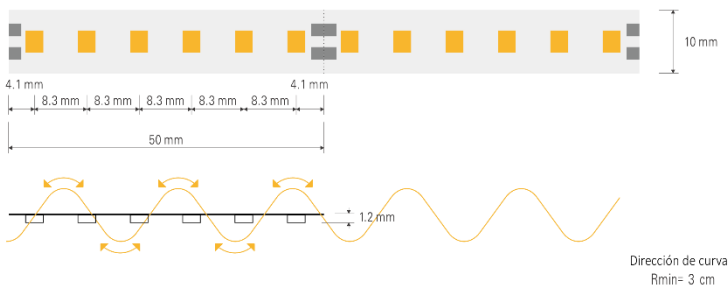

# LUNG

Ref. TLA28351354

Tira de LED flexible para montaje en perfil de aluminio, LED de alto brillo y bajo consumo, adhesivo de doble cara marca 3M, rollo de 5 metros, 120 LEDs por metro.

## Dimensiones

### Dimensiones