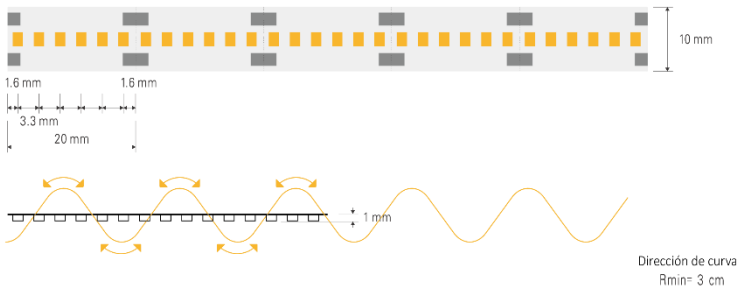

HIR

Ref. TLA2216244

Tira de LED flexible para montaje en perfil de aluminio, LED de alto brillo y bajo consumo, adhesivo de doble cara marca 3M, rollo de 5 metros, 300 LEDs por metro.

Dimensiones

Características técnicas

2075 lm /m	Lúmenes	50000	Horas de vida útil
4000K	Temperatura	0,90	Factor de potencia
24 W/m	Potencia	92	Rendimiento (%)
0,144 Kg	Peso	>90	CRI
		2	Años de garantía

Instalación: Fijar al perfil despegando el recubrimiento del pegamento detrás de la tira, cablear con su driver correspondiente.

Datos fotométricos