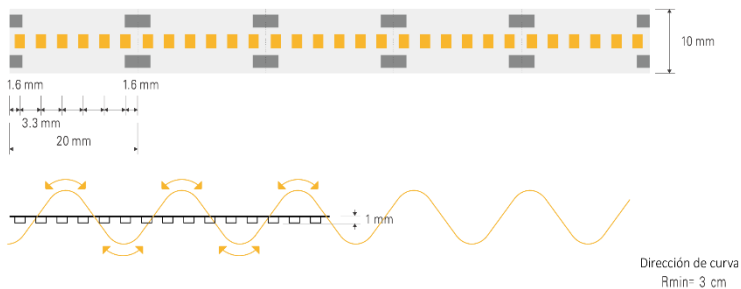

# HIR

Ref. TLA2216243

Tira de LED flexible para montaje en perfil de aluminio, LED de alto brillo y bajo consumo, adhesivo de doble cara marca 3M, rollo de 5 metros, 300 LEDs por metro.

## Dimensiones

## Características técnicas

2000 /m	Lúmenes	50000	Horas de vida útil
3000K	Temperatura	0,90	Factor de potencia
24 W/m	Potencia	92	Rendimiento (%)
0,144 Kg	Peso	>90	CRI
		2	Años de garantía

**Instalación:** Fijar al perfil despegando el recubrimiento del pegamento detrás de la tira, cablear con su driver correspondiente.

## Datos fotométricos