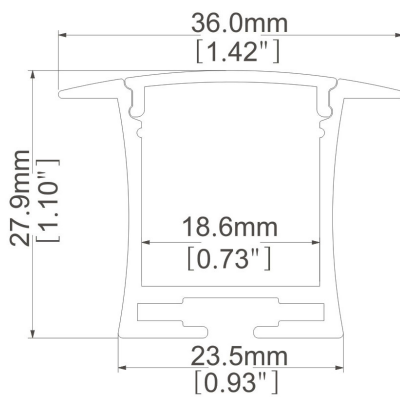

Perfil de aluminio

Ref. PA36282

Perfil de aluminio para tira led, para empotrar con pestaña, acabado natural, para tira de LED, incluye difusor, 2 tapas laterales y 2 resortes para empotrar, 2 metros de largo, difusor opal.

Dimensiones

Instalación: -

Datos fotométricos

Características técnicas

-	Lúmenes	-	Hbras de vida útil
-	Temperatura	-	Factor de Potencia
-	Potencia	-	Rendimiento (%)
0.800 kg	Peso	-	CRI
		2	Años de garantía