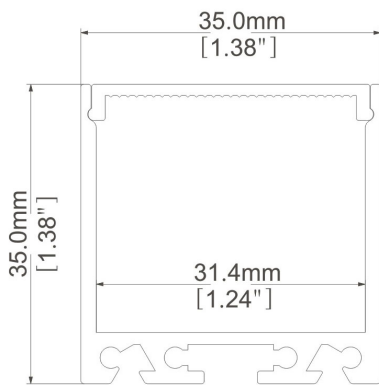

# Perfil de aluminio

Ref. PA35352

Perfil de aluminio para tira led, para sobreponer o suspender, acabado natural, para tira de LED, incluye difusor, 2 tapas laterales, dos grapas y dos suspensiones, 2 metros de largo, difusor opal.

## Dimensiones

## Datos fotométricos