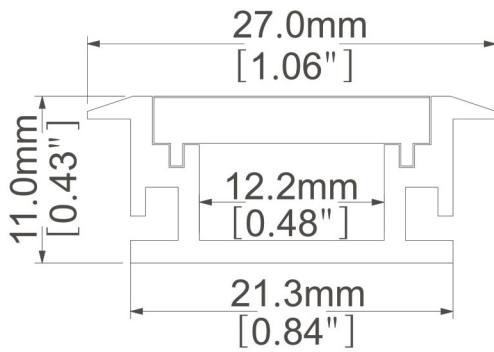

# Perfil de aluminio

Ref. PA27112

Perfil de aluminio para tira led, para empotrar o sobreponer, apto para piso, acabado natural, para tira de LED, incluye difusor y dos tapas laterales, con pestaña, 2 metros de largo, difusor opal.

## Dimensiones

## Características técnicas

-	Lúmenes	-	Hbras de vida útil
-	Temperatura	-	Factor de Potencia
-	Potencia	-	Rendimiento (%)
0.480 kg	Peso	-	CRI
		2	Años de garantía

Instalación: -

## Datos fotométricos