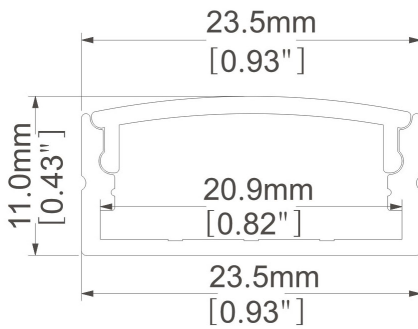

Perfil de aluminio

Ref. PA24102

Perfil de aluminio para tira led, para sobreponer, acabado natural, para tira de LED, incluye difusor, 2 tapas laterales y dos grapas, 2 metros de largo, difusor opal.

Dimensiones

Características técnicas

| | | | |
|----------|-------------|---|--------------------|
| - | Lúmenes | - | Hbras de vida útil |
| - | Temperatura | - | Factor de Potencia |
| - | Potencia | - | Rendimiento (%) |
| 0.240 kg | Peso | - | CRI |
| | | 2 | Años de garantía |

Instalación: -

Datos fotométricos

Montaje