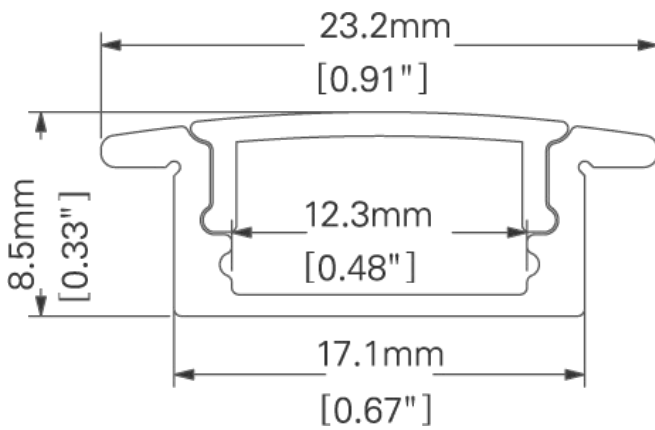

Perfil de aluminio

Ref. PA23082

Perfil de aluminio para tira led, para empotrar con pestaña, acabado natural, para tira de LED, incluye difusor y dos tapas laterales, de 2 metros de largo, difusor opal.

Dimensiones

Instalación: -

Características técnicas

-	Lúmenes	-	Hbras de vida útil
-	Temperatura	-	Factor de Potencia
-	Potencia	-	Rendimiento (%)
0.240 kg	Peso	-	CRI
		2	Años de garantía

Datos fotométricos