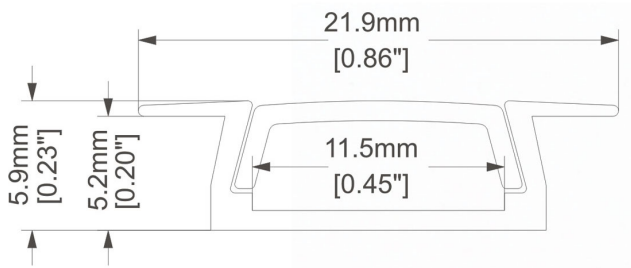

Perfil de aluminio

Ref. PA22062

Perfil de aluminio para tira led, para empotrar con pestaña, acabado natural, para tira LED, incluye difusor, 2 tapas laterales y dos grapas 2 metros de largo, difusor opal.

Dimensiones

Características técnicas

-	Lúmenes	-	Hbras de vida útil
-	Temperatura	-	Factor de Potencia
-	Potencia	-	Rendimiento (%)
0.200 kg	Peso	-	CRI
		2	Años de garantía

Instalación: -

Datos fotométricos