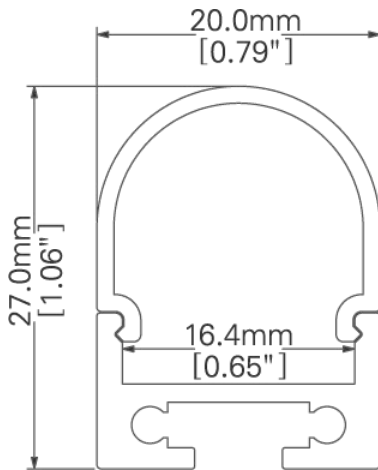

Perfil de aluminio

Ref. PA20272

Perfil de aluminio para tira led, para sobreponer o suspender, acabado natural, para tira de LED, incluye difusor, 2 tapas laterales, dos grapas y dos suspensiones, 2 metros de largo, difusor opal.

Dimensiones

Instalación: -

Datos fotométricos

Características técnicas

-	Lúmenes	-	Hbras de vida útil
-	Temperatura	-	Factor de Potencia
-	Potencia	-	Rendimiento (%)
0.480 kg	Peso	-	CRI
		2	Años de garantía