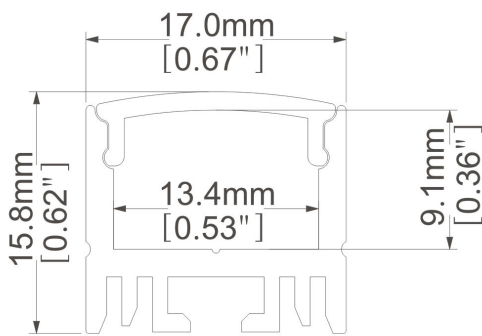

Perfil de aluminio

Ref. PA1715C2

Perfil de aluminio para tira led, para sobreponer, acabado natural, para tira LED, incluye difusor, dos tapas laterales y dos grapas, 2 metros de largo, difusor opal.

Dimensiones

Características técnicas

-	Lúmenes	-	Hbras de vida útil
-	Temperatura	-	Factor de Potencia
-	Potencia	-	Rendimiento (%)
0.460 kg	Peso	-	CRI
		2	Años de garantía

Instalación: -

Datos fotométricos

Montaje