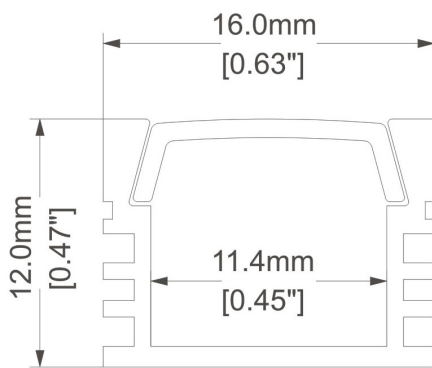

# Perfil de aluminio

Ref. PA16122

Perfil de aluminio para tira led, para empotrar o sobreponer, acabado natural, para tira LED, incluye difusor, 2 tapas laterales y dos grapas, 2 metros de largo, difusor opal.

## Dimensiones

## Características técnicas

-	Lúmenes	-	Hbras de vida útil
-	Temperatura	-	Factor de Potencia
-	Potencia	-	Rendimiento (%)
0.240 kg	Peso	-	CRI
		2	Años de garantía

Instalación: -

## Datos fotométricos