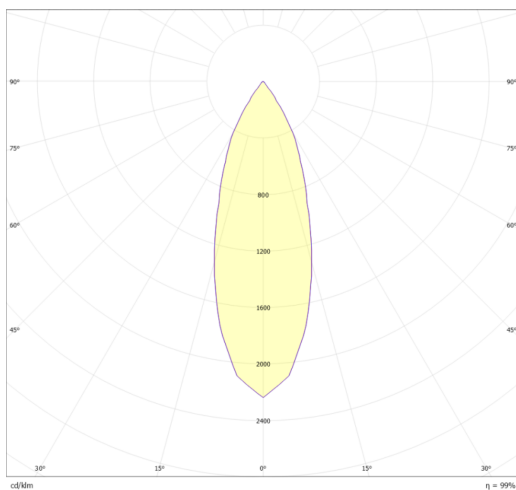

Datos fotométricos

cđ/klm

C0/C180
C90/C270

$\eta = 99\%$