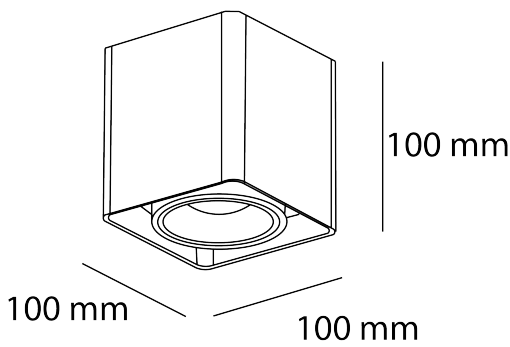

Yeray

Ref. AT31104OB

Luminario de sobreponer en techo, y orientable 30°, ángulo de apertura 35°, fabricado en fundición de aluminio, color blanco. Difusor transparente. LED marca CREE. Driver dimmable 0-10V.

0-10 V	35°	100-277 Vca 50/60 Hz	Seguridad Fotobiológica 1
IP 20			
	LED		

Dimensiones

Características técnicas

893 lm Lúmenes	50000 Horas de vida útil
4000 K Temperatura	0.95 Factor de Potencia
10 W Potencia	92 Rendimiento (%)
0.820 kg Peso	90 CRI
	2 Años de garantía