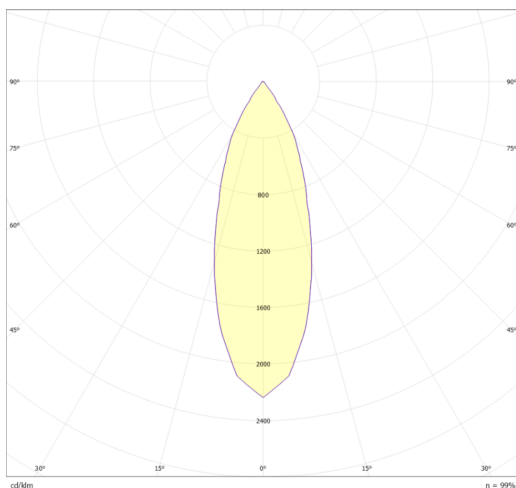

Datos fotométricos

cd/klm

C0/C180

C90/C270

$\eta = 99\%$