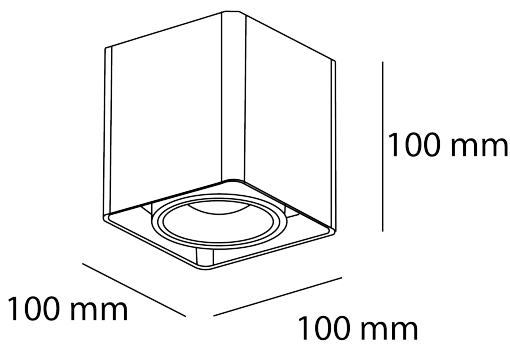

Yeray

Ref. AT31104CB

Luminario de sobreponer en techo, y orientable 30°, ángulo de apertura 35°, fabricado en fundición de aluminio, color blanco. Difusor transparente. LED marca CREE. Driver dimmable TRIAC.

TRIAC	35°	100-277 Vca 50/60 Hz	Seguridad Fotobiológica 1
IP 20			
	LED		

Dimensiones

Características técnicas

893 lm Lúmenes	50000 Horas de vida útil
4000 K Temperatura	0.95 Factor de Potencia
10 W Potencia	92 Rendimiento (%)
0.820 kg Peso	90 CRI
	2 Años de garantía