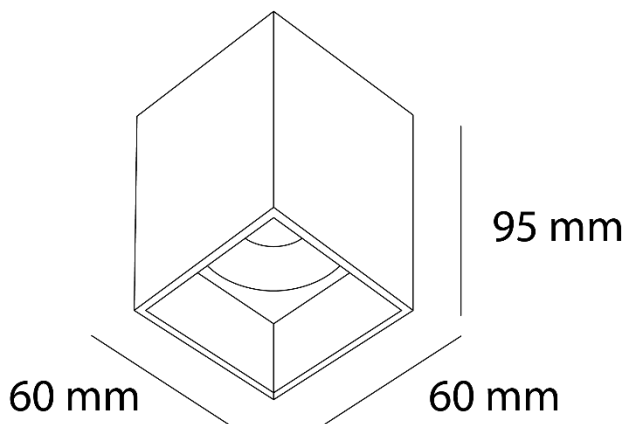

CUBE

Ref. AIT6730B

Luminario para adosar a techo, fabricado en aluminio color blanco para lámpara GU10 (no incluida).

100-240 Vca
50/60 Hz

Seguridad Fotobiológica
1

Dimensiones

Características técnicas

GU10	Lúmenes	Horas de vida útil
	Temperatura	Factor de potencia
50 W máx.	Potencia	Rendimiento
0,336 Kg	Peso	CRI
		2 Años de garantía

Instalación: Fijar el luminario al techo con los tornillos y taquetes proporcionados en el paquete, colocar la lámpara GU10 en la base.