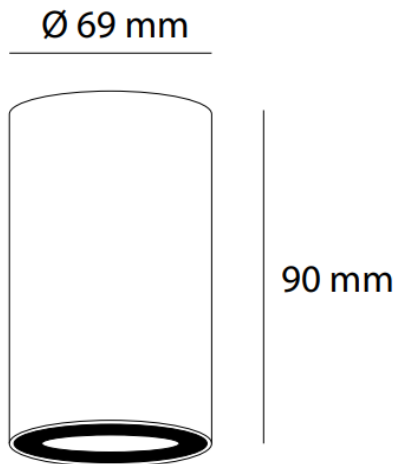

CILINDAR IP

AIT2330N01

Luminaria para adosar a techo, fabricada en aluminio color negro, resistente a la humedad, para lámpara GU10 (no incluida). 7 W máx.

100-240 Vca
50/60 Hz

Dimensiones

Características técnicas

	Lúmenes	Horas de vida útil
	Temperatura	Factor de potencia
7 W máx.	Potencia	Rendimiento (%)
0,30 Kg	Peso	CRI
		2 Años de garantía

Instalación: Retirar la tapa superior del luminario, atornillar al techo con los tornillos y taquetes incluidos en el paquete, colocar la lámpara GU10 en la base y volver a colocar el luminario en su tapa