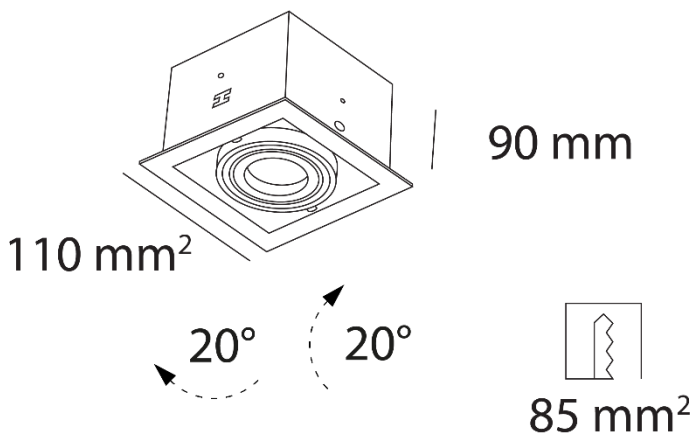

EYRA

Ref. AIT1730B01

Luminario para empotrar en plafón, fabricado en aluminio, color blanco. Doble orientación, Difusor transparente. Orientable 20° dirigible 360° para lámparas GU10 (no incluida). 35 W máximo.

Dimensiones

Instalación: Realizar un agujero en el plafón en donde entre el housing de la luminaria, cablear y colocar la lámpara GU10 en la base.

Datos fotométricos

Características técnicas

Lúmenes	Horas de vida útil
Temperatura	Factor de potencia
35 W máx.	Potencia
0,340 kg	Peso
	Rendimiento (%)
	CRI
	2 Años de garantía