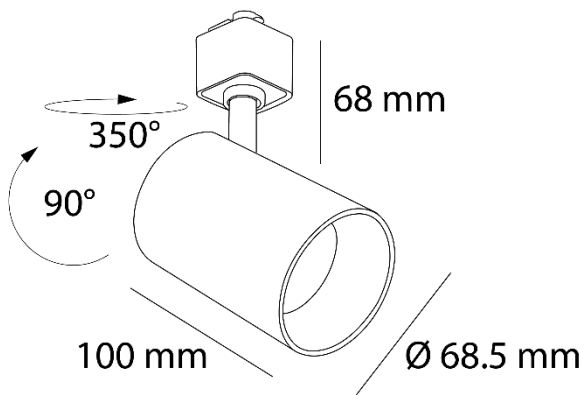

Enkel

Ref. AIR1830N

Luminario para riel electrificado monofásico, fabricado en aluminio color negro, para lámpara GU10 (no incluida). Orientable 90°, dirigible 350°. 7 W máx.

Dimensiones

Características técnicas

GU10	Lúmenes	Horas de vida útil
	Temperatura	Factor de potencia
7 W máx.	Potencia	Rendimiento
0,424 Kg	Peso	CRI
		2 Años de garantía

Instalación: Fijar el luminario al perfil electrificado, quitar el reflector del luminario e instalar la lámpara GU10 en su base, volver a colocar el reflector.