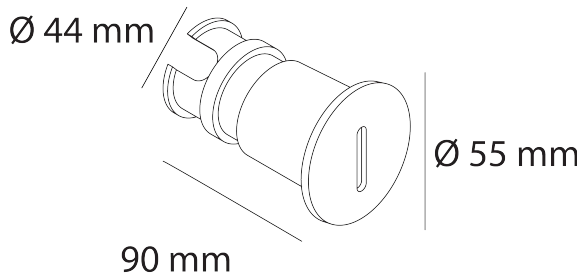

PASSO INTERIOR

Ref. AIM1830N

Luminario para empotrar a muro, fabricado en aluminio color negro, para iluminación de pasillos o escaleras, LED SMD marca CREE.

Dimensiones

Características técnicas

36 lm	Lúmenes	50000	Horas de vida útil
3000 K	Temperatura	0.95	Factor de Potencia
3 W	Potencia	92	Rendimiento (%)
0.272 kg	Peso	80	CRI
		2	Años de garantía

Accesorios disponibles

Instalación: Abrir un agujero en el muro de 44 mm, empotrar el housing, cablear la luminaria y colocarla dentro del housing

Datos fotométricos