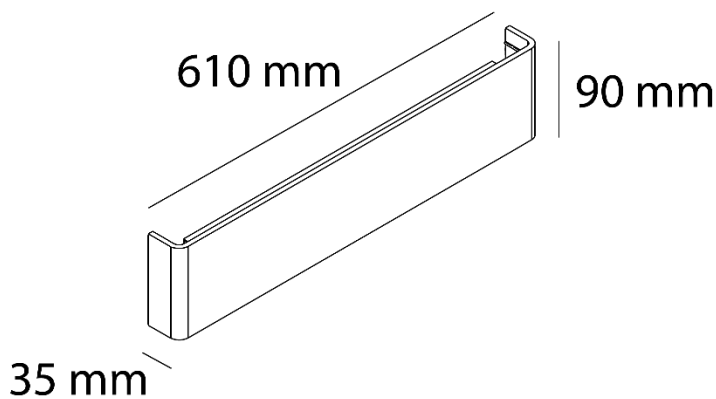

LONGO

Ref. AIM1530B

Luminario para sobreponer a muro, fabricado en aluminio color blanco, doble salida de luz, con difusor de policarbonato opalino, LED SMD marca EPISTAR.

Dimensiones

Características técnicas

2213	Lúmenes	50000	Horas de vida útil
3000K	Temperatura	80	Factor de potencia
20 W	Potencia	90	Rendimiento (%)
1,162 Kg	Peso	80	CRI
		2	Años de garantía

Instalación: Adosar la luminaria al muro con los tornillos y taquetes incluidos en la caja, cablear la línea, neutro y tierra.