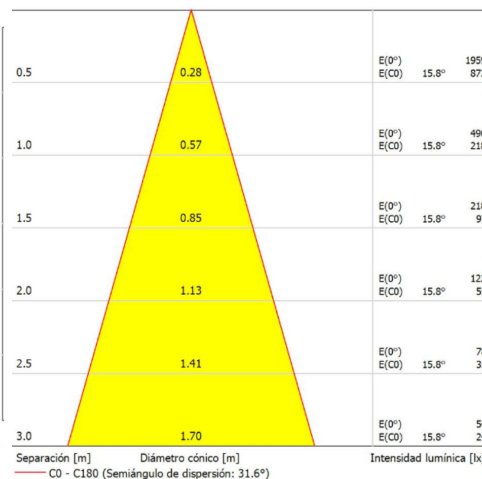

Datos fotométricos

NORMAGRUP ILUMINACIÓN DE MÉXICO S.A. DE C.V.

Gral. Mariano Escobedo No. 353-A Oficina 502

Col. Polanco Sección V

C.P. 11570 CDMX México

55 7258 8822

www.aurolighting.com.mx