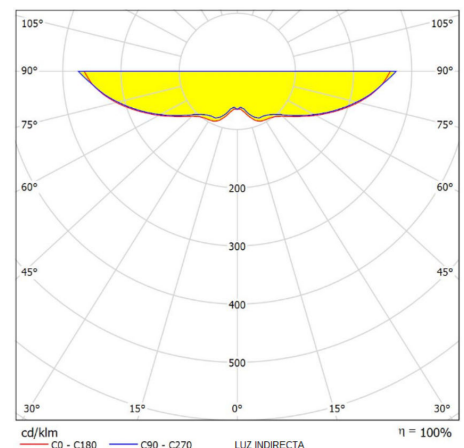

Datos fotométricos

NORMAGRUP ILUMINACIÓN DE MÉXICO S.A. DE C.V.

Gral. Mariano Escobedo No. 353-A Oficina 502

Col. Polanco Sección V

C.P. 11570 CDMX México

55 7258 8822

www.aurolighting.com.mx