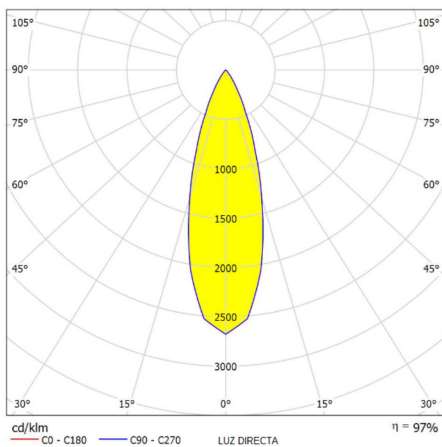

Datos fotométricos

NORMAGRUP ILUMINACIÓN DE MÉXICO S.A. DE C.V.

Gral. Mariano Escobedo No. 353-A Oficina 502

Col. Polanco Sección V

C.P. 11570 CDMX México

55 7258 8822

www.aurolighting.com.mx