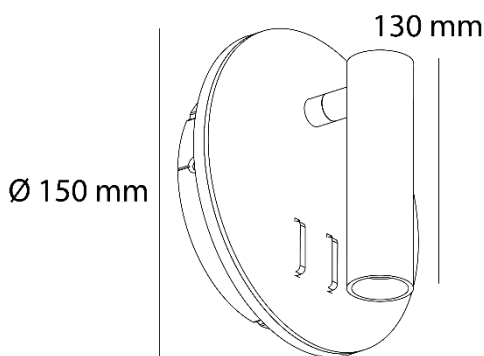

MARA

Ref. AIM1230N

Luminario para sobreponer a muro, fabricado en aluminio color negro con spot de luz dirigible 180° y direccionable 90°, iluminación a muro con difusor de policarbonato, con switch independiente para cada salida de luz, LED marca CREE y EPISTAR.

Dimensiones

Características técnicas

383 lm	Lúmenes	50000	Horas de vida útil
3000K	Temperatura	80	Factor de potencia
9 W	Potencia	90	Rendimiento (%)
0,616 Kg	Peso	80	CRI
		2	Años de garantía

Instalación: Adosar la luminaria al muro con los tornillos y taquetes incluidos en la caja del luminario.