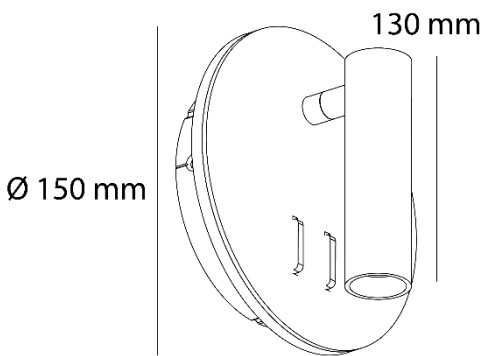

## Ref. AIM1230B

Luminario para sobreponer a muro, fabricado en aluminio color blanco con spot de luz dirigible 180° y direccionable 90°, iluminación a muro con difusor de policarbonato, con switch independiente para cada salida de luz, LED marca CREE y EPISTAR.

### Dimensiones

### Características técnicas

383 lm	Lúmenes	50000	Horas de vida útil
3000K	Temperatura	80	Factor de potencia
9 W	Potencia	90	Rendimiento (%)
0,616 Kg	Peso	80	CRI
		2	Años de garantía

**Instalación:** Adosar la luminaria al muro con los tornillos y taquetes incluidos en la caja del luminario.