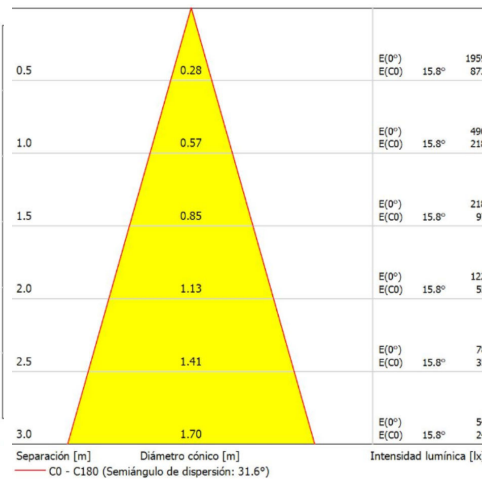

Datos fotométricos

NORMAGRUP ILUMINACIÓN DE MÉXICO S.A. DE C.V.

Gral. Mariano Escobedo No. 353-A Oficina 502

Col. Polanco Sección V

C.P. 11570 CDMX México

55 7258 8822

www.aurolighting.com.mx