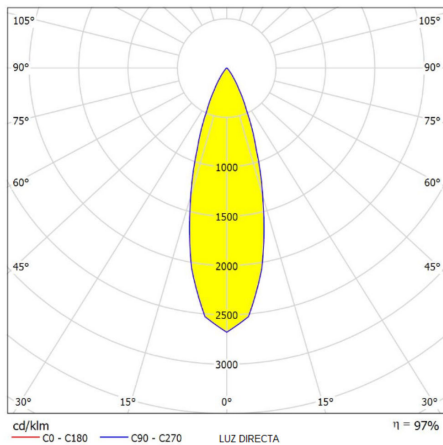

Datos fotométricos

NORMAGRUP ILUMINACIÓN DE MÉXICO S.A. DE C.V.

Gral. Mariano Escobedo No. 353-A Oficina 502

Col. Polanco Sección V

C.P. 11570 CDMX México

55 7258 8822

www.aurolighting.com.mx