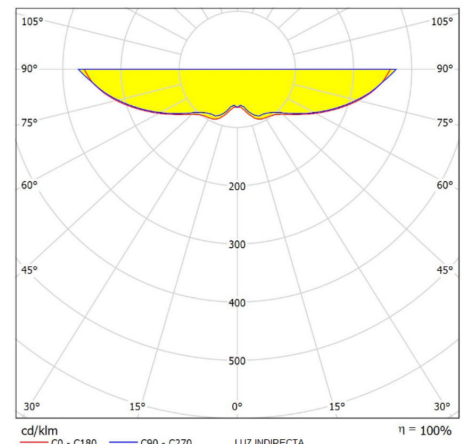

Datos fotométricos

NORMAGRUP ILUMINACIÓN DE MÉXICO S.A. DE C.V.

Gral. Mariano Escobedo No. 353-A Oficina 502

Col. Polanco Sección V

C.P. 11570 CDMX México

55 7258 8822

www.aurolighting.com.mx