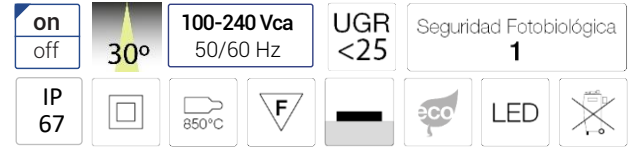

## Ref. AES830A

Luminario para empotrar en piso, fabricado en aluminio, difusor anti-flash, chip LED COB marca CREE alta energía con óptica plástica, 3000K, protección IP67.

### Dimensiones

Ø 65 mm

80 mm

### Características técnicas

182	Lúmenes	50000	Horas de vida útil
3000K	Temperatura	0,90	Factor de potencia
5 W	Potencia	90	Rendimiento (%)
0,268 Kg	Peso	80	CRI
		2	Años de garantía

**Instalación:** Realizar un agujero en el suelo en donde entre el housing de la luminaria cablear y poner la luminaria dentro del housing