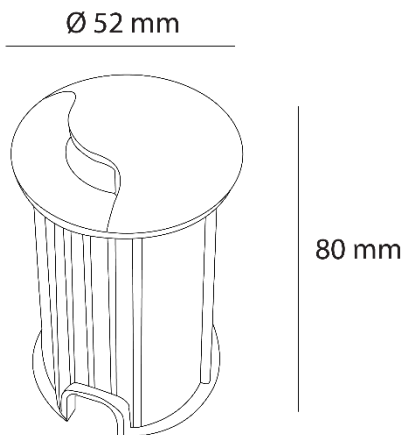

# TERRA

Ref. AES1030A

Luminario para empotrar en piso, fabricado en aluminio resistente al paso, difusor de cristal templado aro de acero inoxidable, LED SMD marca CREE.

## Dimensiones

## Características técnicas

20	Lúmenes	50000	Horas de vida útil
3000K	Temperatura	0,90	Factor de potencia
3 W	Potencia	90	Rendimiento (%)
0,176 Kg	Peso	80	CRI
		2	Años de garantía

**Instalación:** Realizar un agujero en el suelo en donde entre el housing de la luminaria cablear y poner la luminaria dentro del housing

## Datos fotométricos