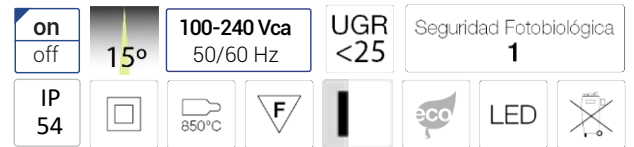

# PASSO

Ref. AEM2330B

Luminario para empotrar a muro, fabricado en aluminio color blanco, para iluminación de pasillos o escaleras, LED SMD marca CREE.

## Dimensiones

## Características técnicas

36	Lúmenes	50000	Horas de vida útil
3000K	Temperatura	80	Factor de potencia
3 W	Potencia	90	Rendimiento (%)
0,320 kg	Peso	80	CRI
		2	Años de garantía

**Instalación:** Abrir un agujero en el muro de 62 mm, empotrar el housing, cablear la luminaria y colocarla dentro del housing