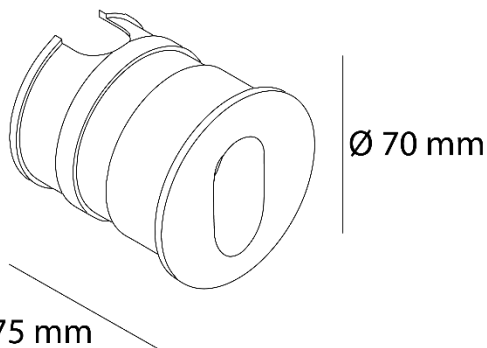

# PASSO

Ref. AEM2330B

Luminario para empotrar a muro, fabricado en aluminio color blanco, para iluminación de pasillos o escaleras, LED SMD marca CREE.

## Dimensiones

## Características técnicas

36	Lúmenes	50000	Horas de vida útil
3000K	Temperatura	80	Factor de potencia
3 W	Potencia	90	Rendimiento (%)
0,320 kg	Peso	80	CRI
		2	Años de garantía

**Instalación:** Abrir un agujero en el muro de 62 mm, empotrar el housing, cablear la luminaria y colocarla dentro del housing