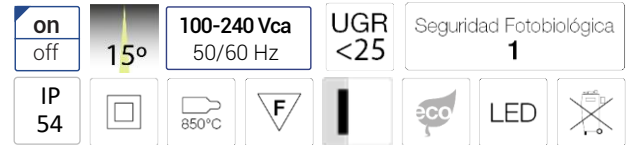

# PASSO

Ref. AEM2230N

Luminario para empotrar a muro, fabricado en aluminio color negro, para iluminación de pasillos o escaleras, LED SMD marca CREE.

## Dimensiones

## Características técnicas

36	Lúmenes	50000	Horas de vida útil
3000K	Temperatura	80	Factor de potencia
3 W	Potencia	90	Rendimiento (%)
0,338 Kg	Peso	80	CRI
		2	Años de garantía

**Instalación:** Abrir un agujero en el muro de 62 mm, empotrar el housing, cablear la luminaria y colocarla dentro del housing