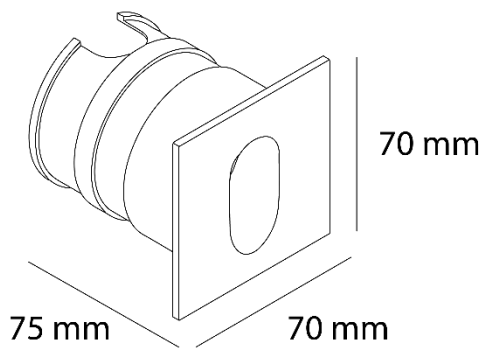

# PASSO

Ref. AEM2230N

Luminario para empotrar a muro, fabricado en aluminio color negro, para iluminación de pasillos o escaleras, LED SMD marca CREE.

## Dimensiones

## Características técnicas

36	Lúmenes	50000	Horas de vida útil
3000K	Temperatura	80	Factor de potencia
3 W	Potencia	90	Rendimiento (%)
0,338 Kg	Peso	80	CRI
		2	Años de garantía

**Instalación:** Abrir un agujero en el muro de 62 mm, empotrar el housing, cablear la luminaria y colocarla dentro del housing