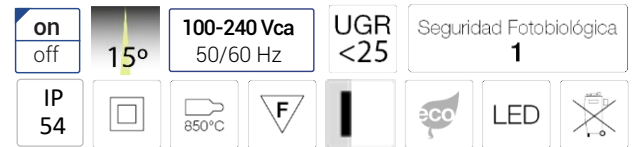

# PASSO

Ref. AEM2230B

Luminario para empotrar a muro, fabricado en aluminio color blanco, para iluminación de pasillos o escaleras, LED SMD marca CREE.

## Dimensiones

## Características técnicas

36	Lúmenes	50000	Horas de vida útil
3000K	Temperatura	80	Factor de potencia
3 W	Potencia	90	Rendimiento (%)
0,338 Kg	Peso	80	CRI
		2	Años de garantía

**Instalación:** Abrir un agujero en el muro de 62 mm, empotrar el housing, cablear la luminaria y colocarla dentro del housing