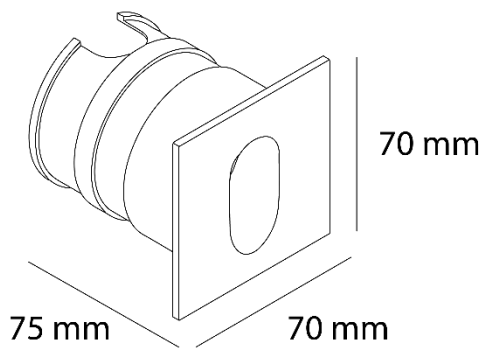

# PASSO

Ref. AEM2230B

Luminario para empotrar a muro, fabricado en aluminio color blanco, para iluminación de pasillos o escaleras, LED SMD marca CREE.

## Dimensiones

## Características técnicas

36	Lúmenes	50000	Horas de vida útil
3000K	Temperatura	80	Factor de potencia
3 W	Potencia	90	Rendimiento (%)
0,338 Kg	Peso	80	CRI
		2	Años de garantía

**Instalación:** Abrir un agujero en el muro de 62 mm, empotrar el housing, cablear la luminaria y colocarla dentro del housing