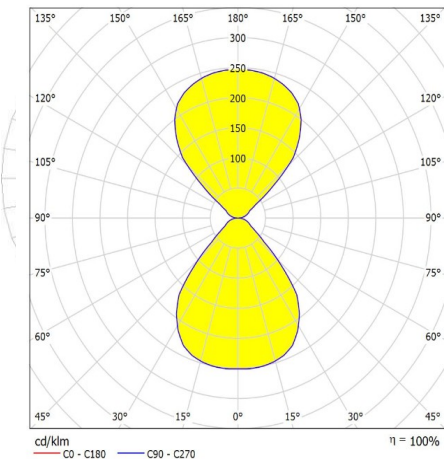

Dimensiones

Características técnicas

935	Lúmenes	50000	Horas de vida útil
3000K	Temperatura	0,80	Factor de potencia
12 W	Potencia	90	Rendimiento (%)
0,700 Kg	Peso	80	CRI
		2	Años de garantía

Instalación: Adosar la luminaria al muro con los tornillos y taquetes incluidos en la caja, cablear la línea, neutro y tierra.

Datos fotométricos

Separación [m]	Diámetro cónico [m]	Intensidad luminica [lx]
0.5	0.95	E(0°) E(C0) 937 43.6° 179
1.0	1.90	E(0°) E(C0) 234 43.6° 45
1.5	2.86	E(0°) E(C0) 104 43.6° 20
2.0	3.81	E(0°) E(C0) 59 43.6° 11
2.5	4.76	E(0°) E(C0) 37 43.6° 7
3.0	5.71	E(0°) E(C0) 26 43.6° 5

— C0 - C180 (Semiángulo de dispersión: 87.2°)