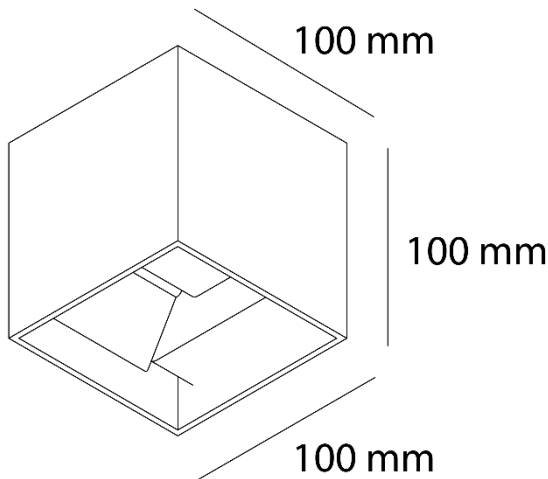

DOROTEA

Ref. AEM2130N

Luminario para sobreponer a muro, fabricado en aluminio color negro, doble salida de luz, con difusor de cristal templado transparente ángulo de salida de luz ajustable de 0°-45°, LED COB marca BRIDGELUX.

Dimensiones

Características técnicas

935	Lúmenes	50000	Horas de vida útil
3000K	Temperatura	0,80	Factor de potencia
12 W	Potencia	90	Rendimiento (%)
0,700 Kg	Peso	80	CRI
		2	Años de garantía

Instalación: Adosar la luminaria al muro con los tornillos y taquetes incluidos en la caja, cablear la línea, neutro y tierra.

Datos fotométricos

Separación [m]	Diámetro cónico [m]	Intensidad luminica [lx]
0.5	0.95	E(0°) E(C0) 937 43.6° 179
1.0	1.90	E(0°) E(C0) 234 43.6° 45
1.5	2.86	E(0°) E(C0) 104 43.6° 20
2.0	3.81	E(0°) E(C0) 59 43.6° 11
2.5	4.76	E(0°) E(C0) 37 43.6° 7
3.0	5.71	E(0°) E(C0) 26 43.6° 5