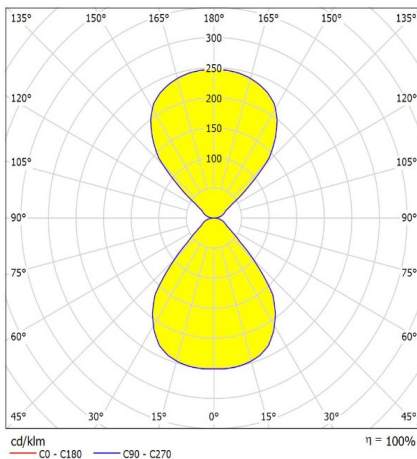

Dimensiones

Características técnicas

935	Lúmenes	50000	Horas de vida útil
3000K	Temperatura	0,80	Factor de potencia
12 W	Potencia	90	Rendimiento (%)
0,700 Kg	Peso	80	CRI
		2	Años de garantía

Instalación: Adosar la luminaria al muro con los tornillos y taquetes incluidos en la caja, cablear la línea, neutro y tierra.

Datos fotométricos

Separación [m]	Diámetro cónico [m]	Intensidad luminica [lx]
0.5	0.95	E(0°) E(C0) 43.6° 937 179
1.0	1.90	E(0°) E(C0) 43.6° 234 45
1.5	2.86	E(0°) E(C0) 43.6° 104 20
2.0	3.81	E(0°) E(C0) 43.6° 59 11
2.5	4.76	E(0°) E(C0) 43.6° 37 7
3.0	5.71	E(0°) E(C0) 43.6° 26 5

— C0 - C180 (Semiángulo de dispersión: 87.2°)