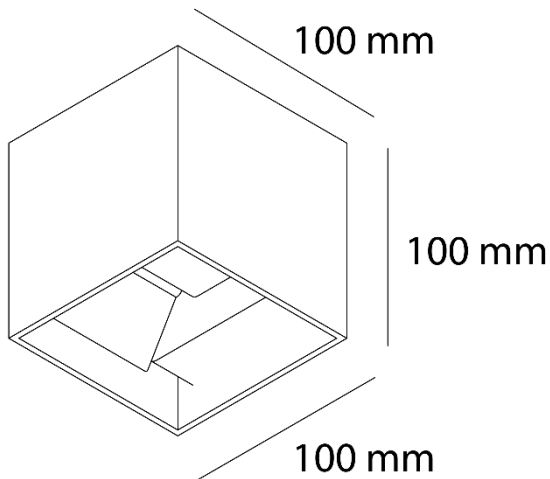

DOROTEA

Ref. AEM2130B

Luminario para sobreponer a muro, fabricado en aluminio color blanco, doble salida de luz, con difusor de cristal templado transparente ángulo de salida de luz ajustable de 0°-45°, LED COB marca BRIDGELUX.

Dimensiones

Características técnicas

935	Lúmenes	50000	Horas de vida útil
3000K	Temperatura	0,80	Factor de potencia
12 W	Potencia	90	Rendimiento (%)
0,700 Kg	Peso	80	CRI
		2	Años de garantía

Instalación: Adosar la luminaria al muro con los tornillos y taquetes incluidos en la caja, cablear la línea, neutro y tierra.

Datos fotométricos

Separación [m]	Diámetro cónico [m]	Intensidad luminica [lx]
0.5	0.95	E(0°) E(C0) 43.6° 937 179
1.0	1.90	E(0°) E(C0) 43.6° 234 45
1.5	2.86	E(0°) E(C0) 43.6° 104 20
2.0	3.81	E(0°) E(C0) 43.6° 59 11
2.5	4.76	E(0°) E(C0) 43.6° 37 7
3.0	5.71	E(0°) E(C0) 43.6° 26 5